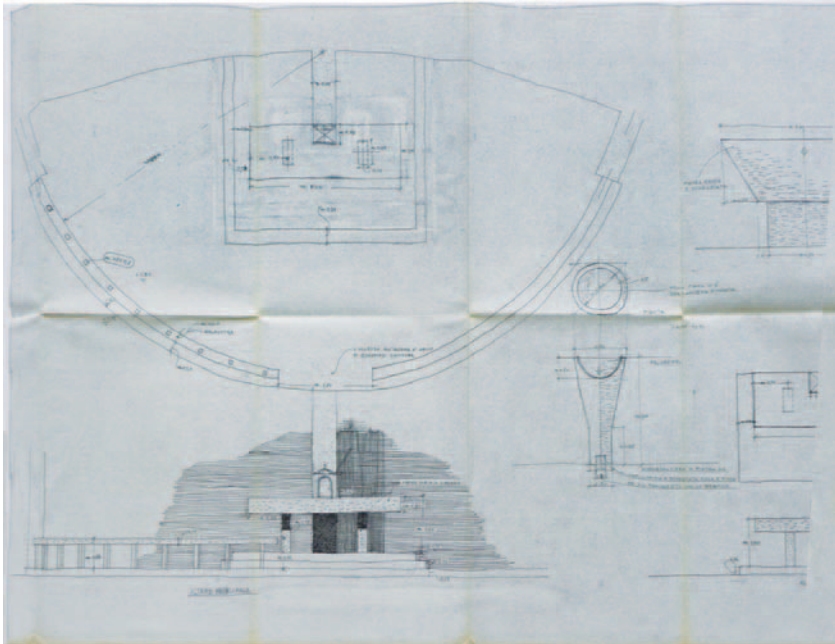

14.
La seconda
progettazione
dell'ingegnere
Ferruccio
Gavelli,
l'altare, 1962,
FAV, *Regina
Pacis Nuovo
complesso
parrocchiale, I*