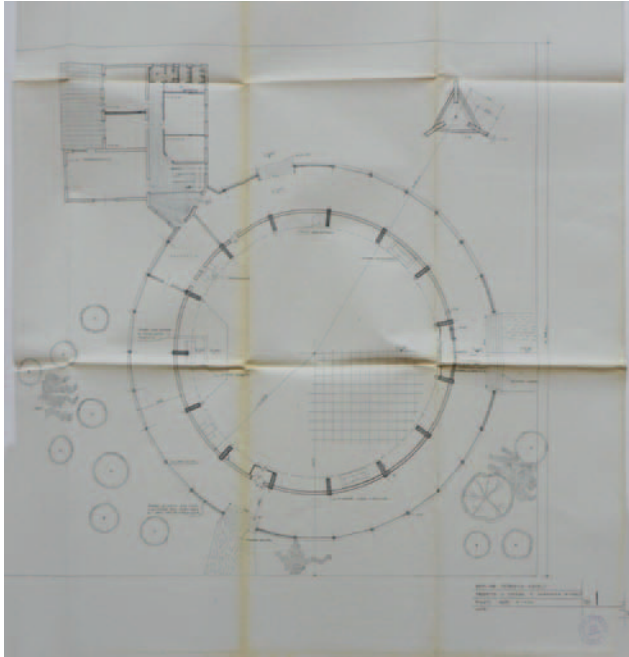

10.
La lottizzazione
della zona a sud-ovest
negli anni '50 con
l'evidenziazione della
zona attigua alla chiesa di
Regina Pacis, FAV, *Regina
Pacis Nuovo complesso
parrocchiale, II*

13.
 La seconda progettazione
 dell'ingegnere Ferruccio Gavelli,
 pianta, 1962, FAV,
*Regina Pacis Nuovo complesso
 parrocchiale, I*