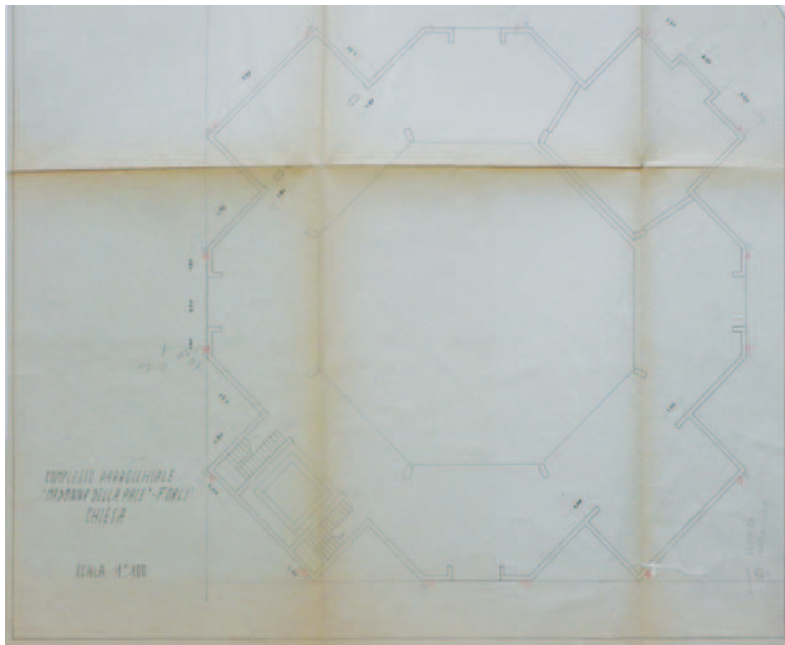

15.a.
La progettazione
di don Giancarlo
Cevenini, 1962,
pianta, FAV,
Regina Pacis
Nuovo complesso
parrocchiale, VII